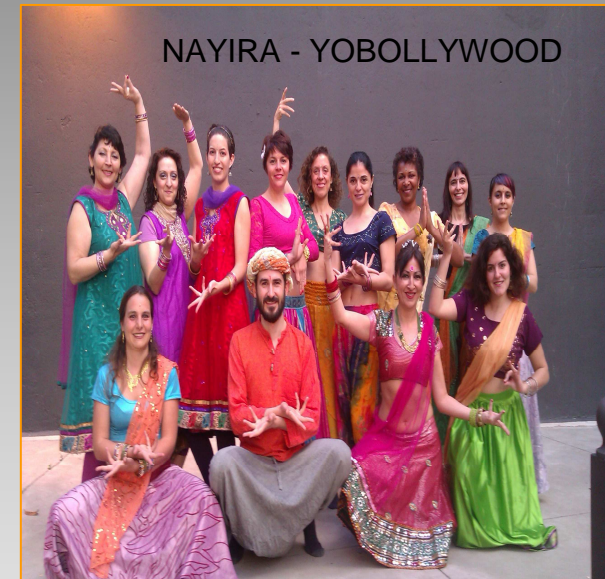

CENTRO CULTURAL LAS FRONTERAS

C/ Salvador Allende, 7 Torrejón de Ardoz (Madrid)

N 40° 27' 34'' y O 3° 29' 12''

TORREJÓN: UN OASIS ORIENTAL

Con la participación de los grupos:

Y la colaboración de Afro-percusión

V22 febrero/19:30H

Entrada libre hasta completar aforo